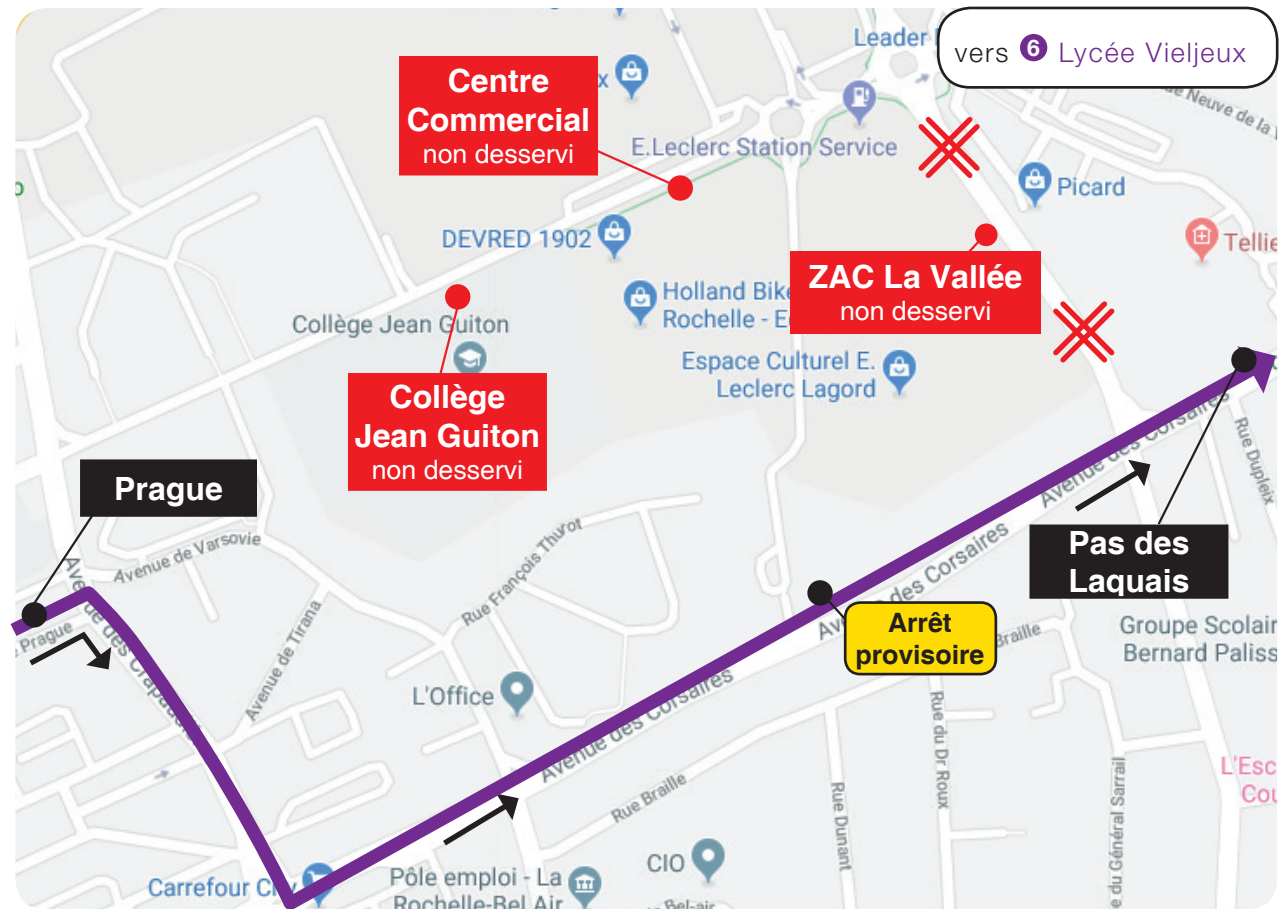

PLAN DE DÉVIATION

Ligne 6

direction Lycée Vieljeux

À partir du samedi 21 septembre et jusqu'à la fin des travaux (prévus pour 11 semaines)

En raison de l'aménagement d'une piste cyclable, la ligne de bus est déviée en direction du Lycée Vieljeux. Les arrêts "Collège Jean Guiton", "Centre Commercial" et "ZAC La Vallée" ne seront pas desservis pendant la durée des travaux.

Merci de vous reporter aux arrêts : "Prague", "Pas des Laquais" ou à l'arrêt provisoire situé au 210 av. des Corsaires.

À compter du 7 oct. 2019 (sous réserve de l'avancement des travaux), l'arrêt "ZAC La Vallée" sera également inaccessible en direction du Collège Jean Guiton.

Merci de vous reporter à l'arrêt le plus proche : "Centre Commercial".

yélo

Le réseau **yélo** vous prie de bien vouloir l'excuser pour ce désagrément indépendant de sa volonté.

www.yelo-larochelle.fr rubrique "Infos trafic" ou par téléphone au **0 810 17 18 17** Service 0,06 €/min + prix appel